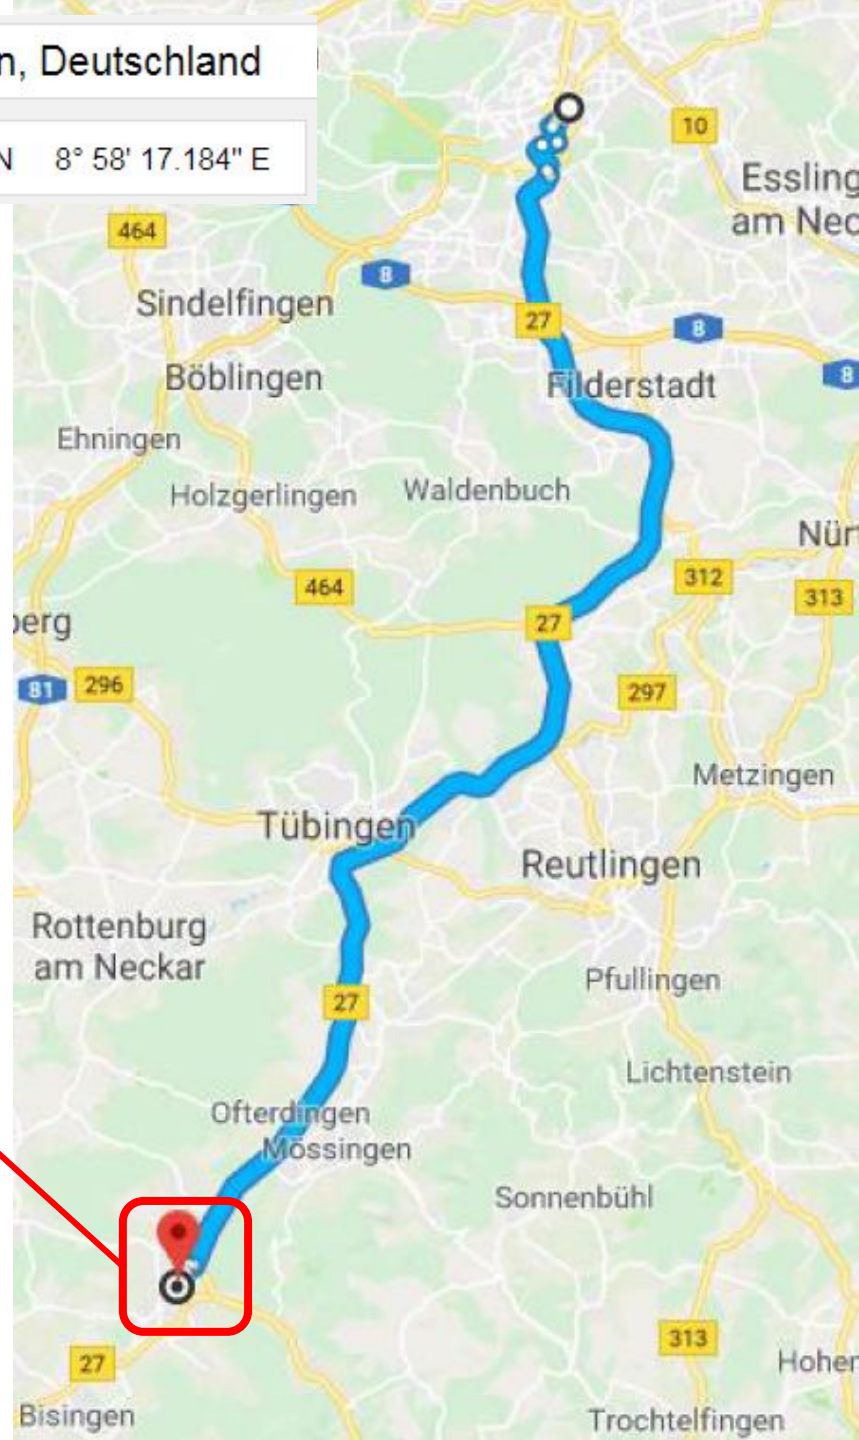

**“Chod’te a naučte sa, čo to znamená: Milosrdenstvo chcem, a nie obeť.
Neprišiel som volať spravodlivých, ale hriešnikov.”**

(Mt 9,13)

**Krížová cesta
23.03.2019 / 15:00
HECHINGEN**

Bildungshaus St. Luzen, Klostersteige 6, 72379 Hechingen, Deutschland

48.358320

8.971440

48° 21' 29.952" N 8° 58' 17.184" E

- zo Stuttgartu asi 60km cestou **B27** smer Tübingen/Balingen
- **zjazd B32** Sigmaringen/Gammertingen/Burladingen/Haigerloch/**Hechingen**
- potom 2x doľava
- po 500m znova doľava
- po ľavej strane bude vidieť Kostol **St. Luzen**

vlaková stanica

Hechingen

Dr.med.vet. Martin Fuchs

SWEG Südwestdeutsche Landesverkehrs-AG

Bildungshaus St. Luzen

Kostol St. Luzen

krížová cesta

Miesto stretnutia
v sobotu 23.03.2019 o 14:30

Hechingen