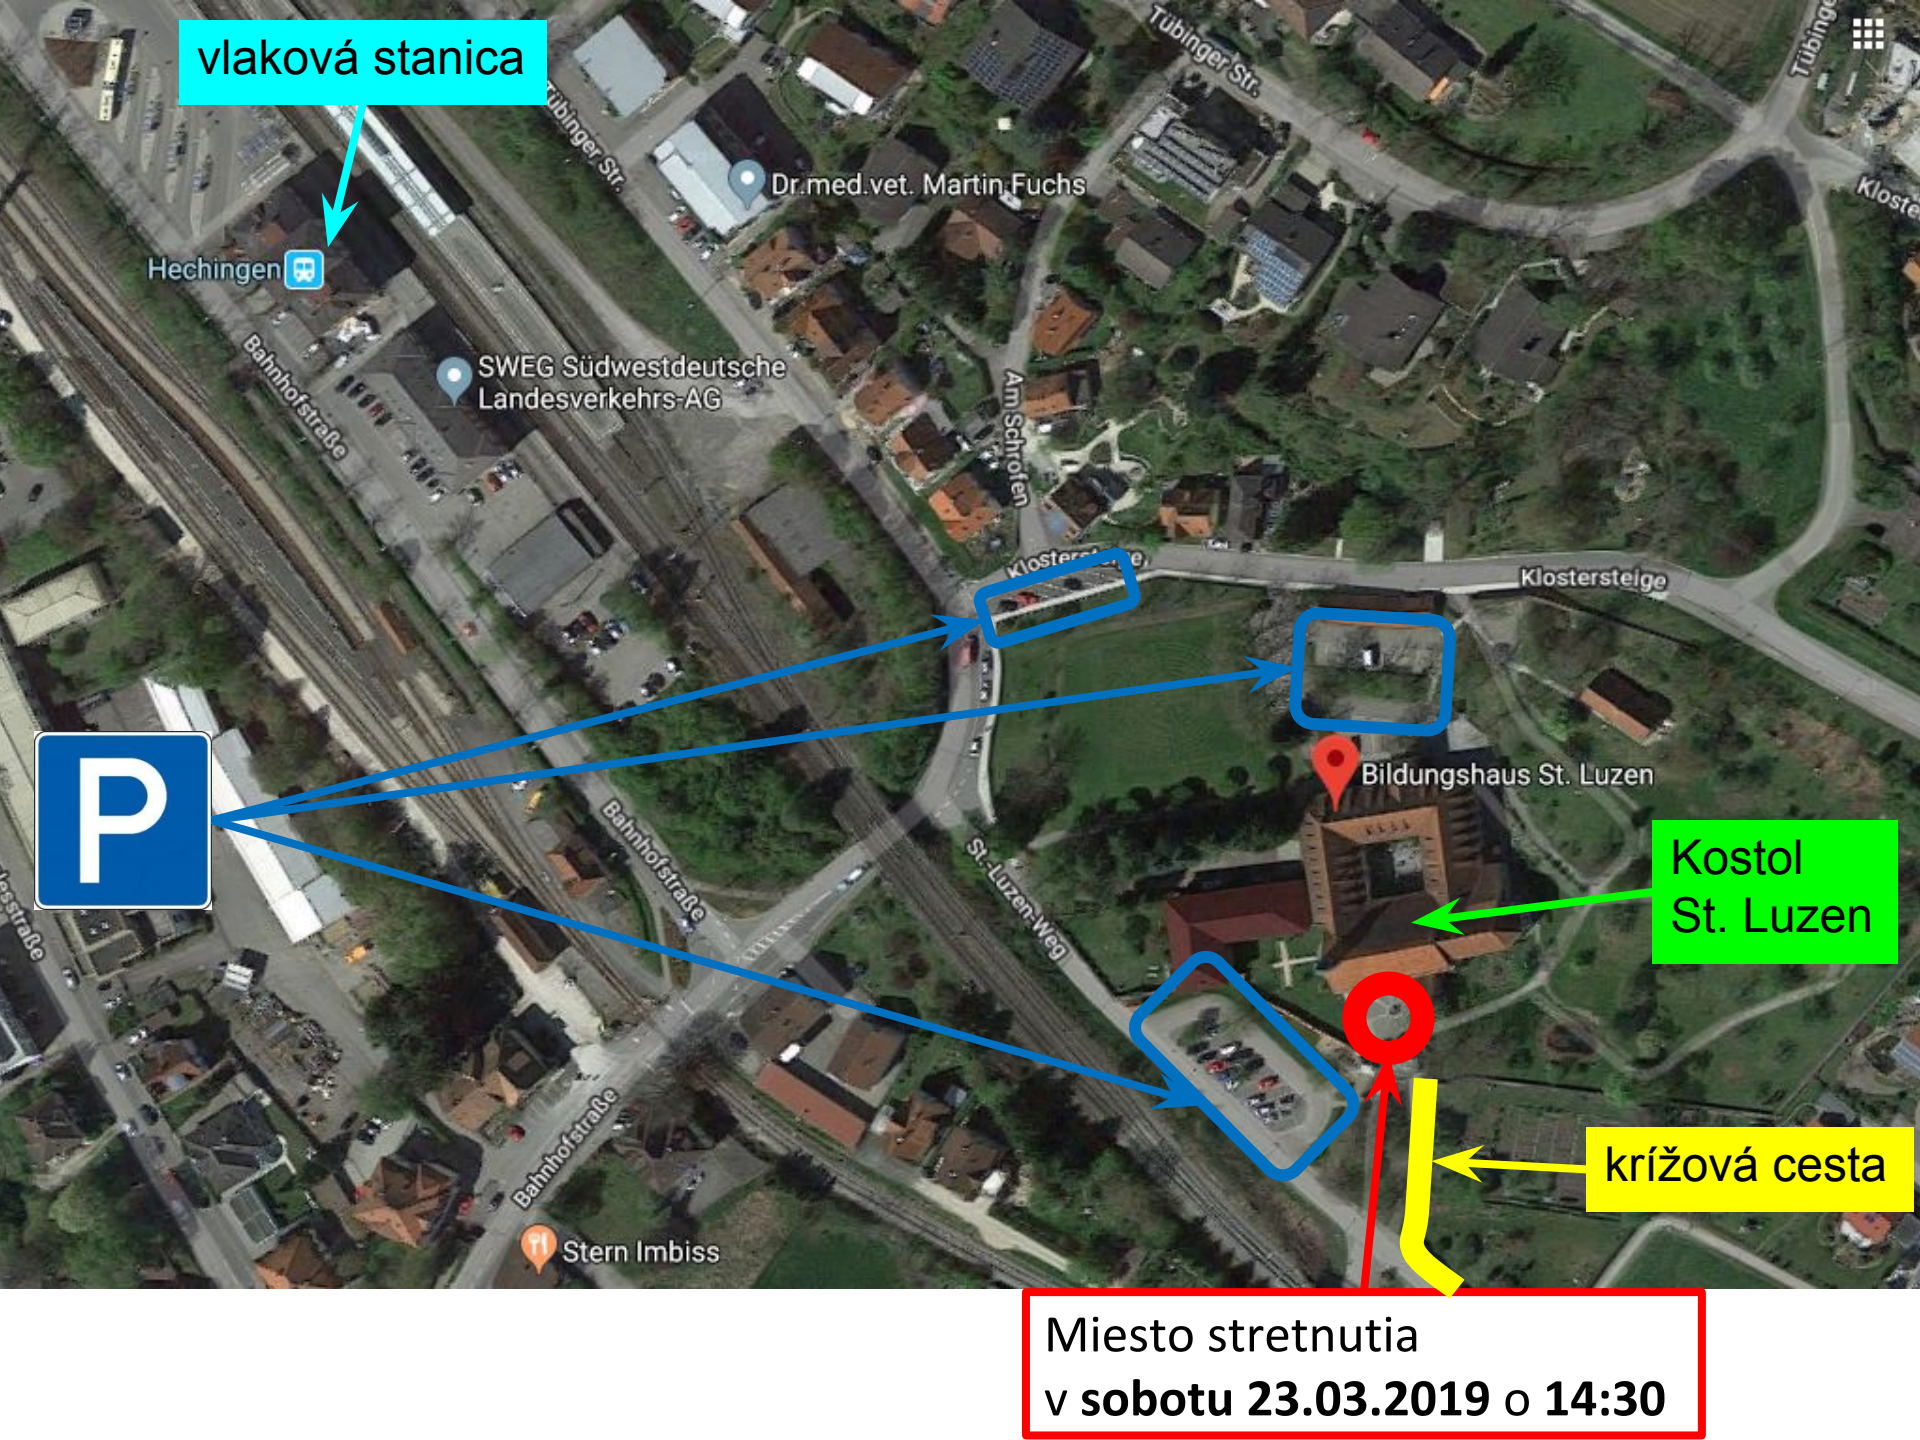

vlaková stanica

Hechingen

Dr.med.vet. Martin Fuchs

SWEG Südwestdeutsche Landesverkehrs-AG

Bildungshaus St. Luzen

Kostol St. Luzen

krížová cesta

Miesto stretnutia
v sobotu 23.03.2019 o 14:30