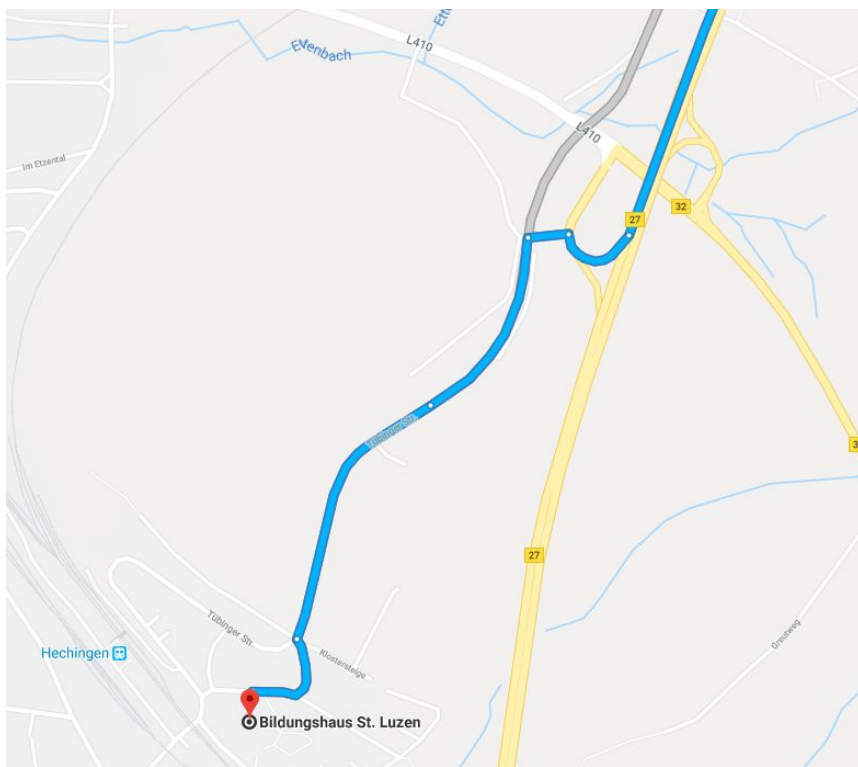

**“Chod’te a naučte sa, čo to znamená: Milosrdenstvo chcem, a nie obeť.
Neprišiel som volať spravodlivých, ale hriešnikov.”**

(Mt 9,13)

**Krížová cesta
23.03.2019 / 15:00
HECHINGEN**

Bildungshaus St. Luzen, Klostersteige 6, 72379 Hechingen, Deutschland

48.358320

8.971440

48° 21' 29.952" N 8° 58' 17.184" E

- zo Stuttgartu asi 60km cestou **B27** smer Tübingen/Balingen
- **zjazd B32** Sigmaringen/Gammertingen/Burladingen/Haigerloch/**Hechingen**
- potom 2x doľava
- po 500m znova doľava
- po ľavej strane bude vidieť Kostol **St. Luzen**

vlaková stanica

Hechingen

Dr.med.vet. Martin Fuchs

SWEG Südwestdeutsche Landesverkehrs-AG

Bildungshaus St. Luzen

Kostol St. Luzen

krížová cesta

Miesto stretnutia
v sobotu 23.03.2019 o 14:30

Hechingen